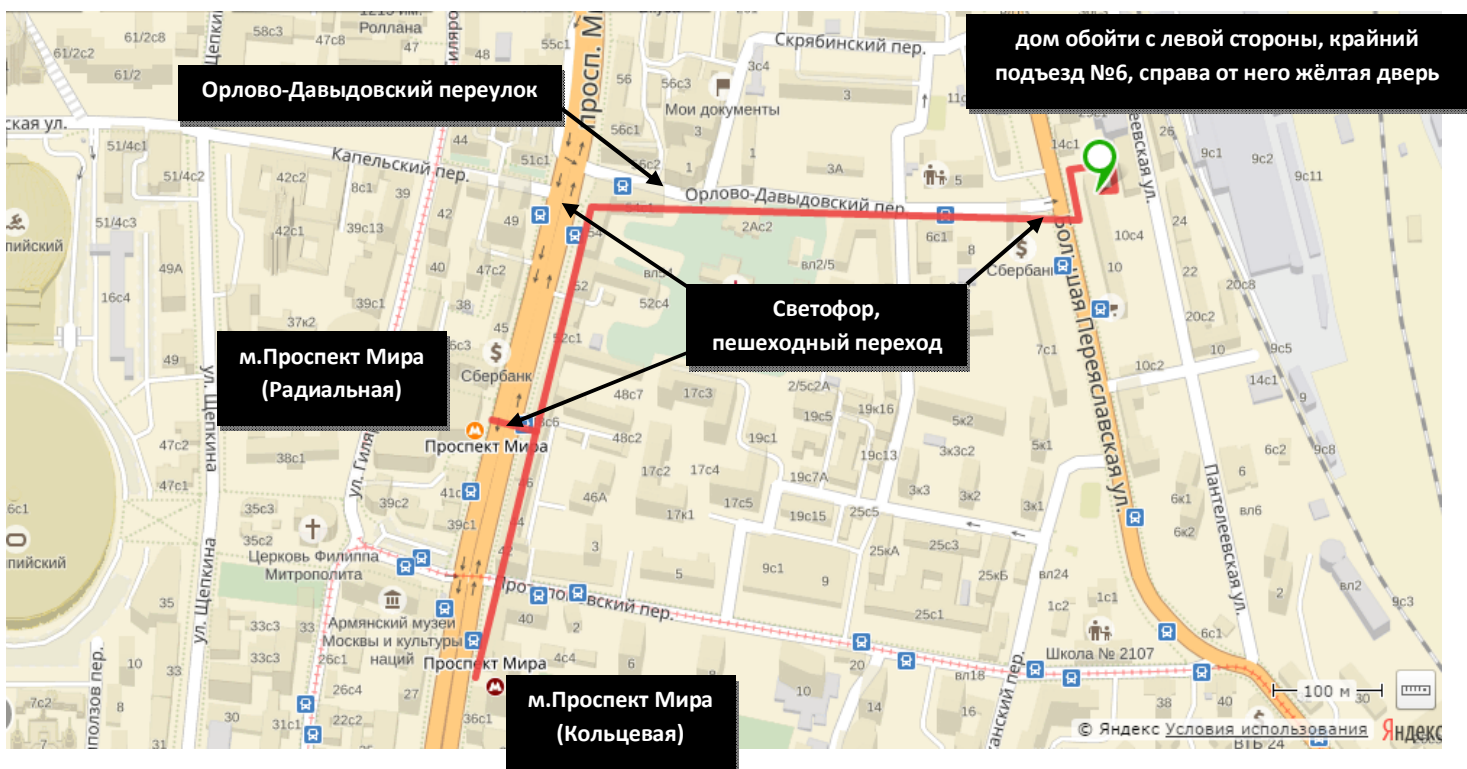

Схема прохода/проезда до квестов:

- Особняк с привидениями (квест с элементами перформанса)
- Особняк с привидениями-2 (театрализованный квест-перформанс)
- Тайный заговор (классический escape-root, награда за абсолютную технологичность квестов)

Адрес: м. Проспект Мира, ул., Большая Переяславская, д.10, под.б
справа от подъезда жёлтая дверь с табличкой Мир Квестов.

Тел.: 8-926-453-70-78

1. как добраться пешком: от м. Проспект Мира (кольцевая) один выход из метро. После выхода из метро поворачиваете направо, идёте вдоль Проспекта Мира около 5 мин до Орлово-Давыдовского переулочка, на нём поворачиваете ещё раз направо и идёте около 4 мин до Т-образного перекрёстка. Это будет улица Большая Переяславская. Прямо через дорогу наш дом номер 10. Обходите его слева. далее ищите подъезд номер 6, справа от него будет жёлтая дверь с табличкой WorldOfQuests.

2. как добраться на машине: Рядом с домом всегда есть парковочные городские места или вы можете заехать на дворовую территорию под шлагбаум. Для этого позвоните нам. Мы его откроем.